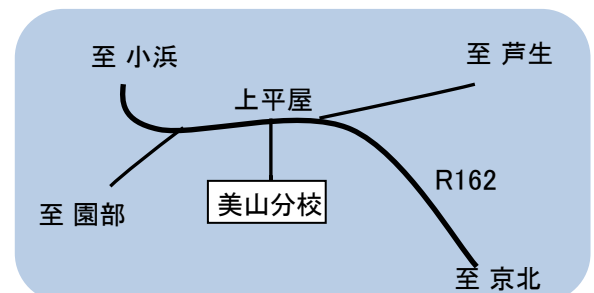

部活動

- 全国大会等の活躍
▶第69回日本学校農業クラブ
全国大会 (鹿児島大会)
農業鑑定競技会出場

- ▶全国高等学校定時制通信制陸上競技大会出場
(出場種目: 走高跳・円盤投・砲丸投・800m 他)

- 体育系 陸上競技部

進路状況

	H28年度	H29年度	H30年度
国公立4年制大学	0	0	1
私立4年制大学	0	0	0
国公立・私立短期大学	0	0	0
専修・各種学校	4	2	0
就職	6	1	7

卒業生からのメッセージ

4年間という長い間、大変お世話になりました。美山分校での4年間は私にとってかけがえのない大きな思い出であり経験となりました。最高のメンバーと最高の先生に囲まれて、楽しい日々を送ることができて、めっちゃめっちゃ幸せでした。

地図

◆南丹市園部から車で30分 周山から車で20分